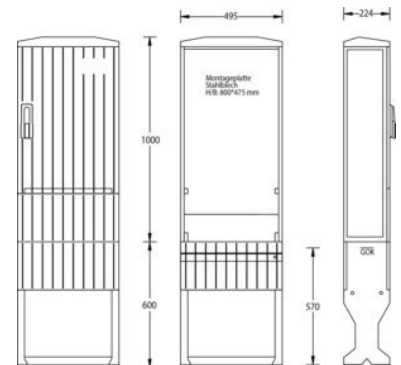

Meter cabinet equipped 6010-0101.21

Allgemeine Informationen

Products_Model	ET5603338
EAN	
Producer	uesa
Producer-Model	6010-0101.21
Producer-Typ	A070-M-1000
min. Order	
Class	Zähler-Komplettschrank

Technische Informationen

[Meter cabinet equipped 6010-0101.21 online kaufen](#)