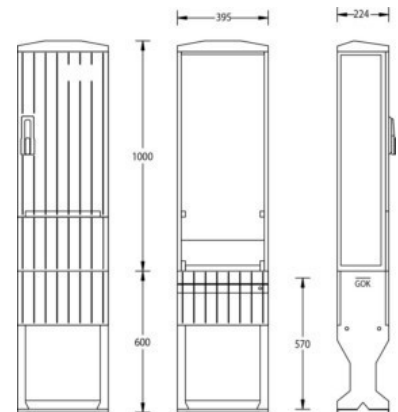

## Meter cabinet equipped 6010-0100.11

### Allgemeine Informationen

Products_Model	ET5603335
EAN	
Producer	uesa
Producer-Model	6010-0100.11
Producer-Typ	A060-1000
min. Order	
Class	Zähler-Komplettschrank