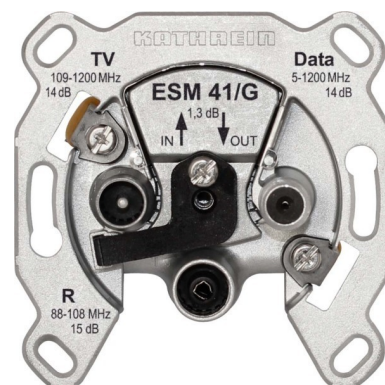

Kathrein BK-Modem-Steckdose 3fach Durchgangsd.selektiv ESM 41/G

Allgemeine Informationen

Artikelnummer	ET1909473
EAN	4021121527685
Hersteller	Kathrein
Hersteller-ArtNr	21110054
Hersteller-Typ	ESM 41/G
Verpackungseinheit	1 Stück
Artikelklasse	Antennensteckdose

Technische Informationen

Anschlussdämpfung bei 860 MHz 14dB

Anzahl der Auslässe

Ausführung

Kabelmodemtauglich

Kathrein BK-Modem-Steckdose 3fach Durchgangsd.selektiv ESM 41/G Anschlussdämpfung bei 860 MHz 14dB, Anzahl der Auslässe 3, Ausführung Durchgangsdose, Kabelmodemtauglich, Richtkopplerdosen für Durchschleifsysteme, erfüllt die Anforderungen nach EN 60728-11 und EN 50083-2, für interaktive CATV-/HFC-Netze, sehr hohe Entkopplung zwischen Modem-Anschluss und TV-/ Radio-Anschluss verhindert Störungen des TV-/Radio-Empfangs durch das Modem, Ingress Noise Blocking-Funktion verhindert die Einstrahlung von unerwünschten Störsignalen über die Teilnehmer-Endgeräte, selektive Signal-Aufteilung auf V- und Radio-Anschluss, integrierte Lösung ohne Aufsteckfilter, dadurch hoher Schutz der Anlage gegen nachträgliche Manipulation durch den Teilnehmer, stabiles Druckgussgehäuse, mit Schraub- und Krallenbefestigung, passend für UP-Dosen mit Durchmesser 55-65 mm, mit fast allen Installationsprogrammen kombinierbar, Anschlüsse: TV - IEC (Sti), Radio - IEC (Bu), Modem - F (Bu),

[Kathrein BK-Modem-Steckdose 3fach Durchgangsd.selektiv ESM 41/G online](#)

[kaufen](#)