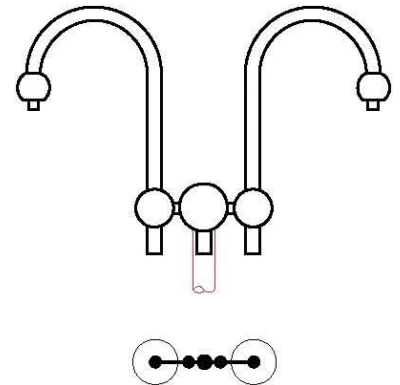

## Accessories for light pole Top-piece 2 5NY15622XX08

### Allgemeine Informationen

Products_Model	ET1525315
EAN	4039806370624
Producer	Siteco
Producer-Model	5NY15622XX08
Producer-Typ	5NY15622XX08
min. Order	
Class	Zubehör für Lichtmast

### Technische Informationen

Art des Zubehörs	
Anzahl der Arme des Aufsatzstücks	

[Accessories for light pole Top-piece 2 5NY15622XX08 online kaufen](#)