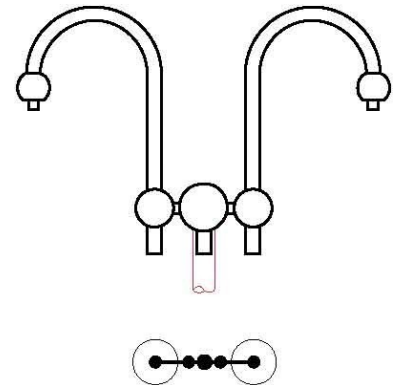

Accessories for light pole Top-piece 2 5NY15622XX08

Allgemeine Informationen

Products_Model	ET1525315
EAN	4039806370624
Producer	Siteco
Producer-Model	5NY15622XX08
Producer-Typ	5NY15622XX08
min. Order	
Class	Zubehör für Lichtmast

Technische Informationen

Art des Zubehörs	
Anzahl der Arme des Aufsatzstücks	

[Accessories for light pole Top-piece 2 5NY15622XX08 online kaufen](#)