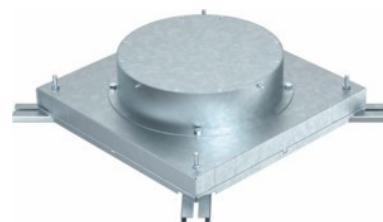

## Service box for underfloor installation 310 mm 135 mm 7399858

### Allgemeine Informationen

Products_Model	ET2102038
EAN	4012196331789
Producer	OBO Bettermann
Producer-Model	7399858
Producer-Typ	IBD 35048 R9
min. Order	
Class	Unterflur-Gerätedose

### Technische Informationen

Nenngröße	310mm
Min. Estrichhöhe	135mm
Geeignet für estrichüberdeckter	
Geeignet für estrichbündigen geschlossenen Unterflurkanal	
Kanalhöhe	48...48mm
Kanalbreite	250...350mm
Einbauöffnung für Aufflurtank	
Einbauöffnung für Einbaueinheit	
Anzahl der einbaubaren Geräte	
Werkstoff Seitenwand	
Dichtungseinbaumöglichkeit	
Entkopplungsmöglichkeit Oberteil vom Unterteil	
Bodenblech	