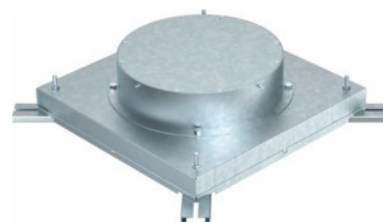

Service box for underfloor installation 310 mm 135 mm 7399856

Allgemeine Informationen

Products_Model	ET2102037
EAN	4012196331772
Producer	OBO Bettermann
Producer-Model	7399856
Producer-Typ	IBD 35038 R9
min. Order	
Class	Unterflur-Gerätedose

Technische Informationen

Nenngröße	310mm
Min. Estrichhöhe	135mm
Geeignet für estrichüberdeckter	
Geeignet für estrichbündigen geschlossenen Unterflurkanal	
Kanalhöhe	38...38mm
Kanalbreite	250...350mm
Einbauöffnung für Aufflurtank	
Einbauöffnung für Einbaueinheit	
Anzahl der einbaubaren Geräte	
Werkstoff Seitenwand	
Dichtungseinbaumöglichkeit	
Entkopplungsmöglichkeit Oberteil vom Unterteil	
Bodenblech	

[Service box for underfloor installation 310 mm 135 mm 7399856 online kaufen](#)