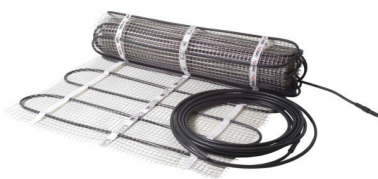

Heating mat Floor direct heater 400 V 1050 W 140F0606

Allgemeine Informationen

Products_Model	ET4605310
EAN	5703466229101
Producer	Devi
Producer-Model	140F0606
Producer-Typ	DEVlasphalt 300 1050
min. Order	
Class	Heizmatte

Technische Informationen

Anwendung	
Anschlussspannung	400V
Anschlussleistung	1050...1050W
Leistung	300W/m ²
Heizleiterbelastung	30W/m
Mit Trägermatte	
Fixierung des Heizleiters	
Anzahl der Kaltleiter	
Länge der Kaltleiter	30000mm
Feuchtraumgeeignet	
Fläche	3.6m ²
Länge	4800mm
Breite	750mm
Stärke	8mm
Mit Regler	
Mit Raumthermostat	
Mit Bodentempersensur	
Selbstklebend	