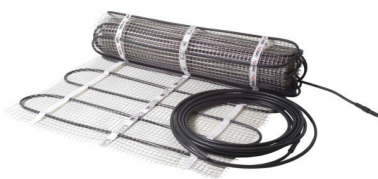

Heating mat Floor direct heater 400 V 4225 W 140F0611

Allgemeine Informationen

Products_Model	ET4605319
EAN	5703466229156
Producer	Devi
Producer-Model	140F0611
Producer-Typ	DEVlasphalt 300 4225
min. Order	
Class	Heizmatte

Technische Informationen

Anwendung	
Anschlussspannung	400V
Anschlussleistung	4225...4225W
Leistung	300W/m ²
Heizleiterbelastung	30W/m
Mit Trägermatte	
Fixierung des Heizleiters	
Anzahl der Kaltleiter	
Länge der Kaltleiter	30000mm
Feuchtraumgeeignet	
Fläche	14.6m ²
Länge	19400mm
Breite	750mm
Stärke	8mm
Mit Regler	
Mit Raumthermostat	
Mit Bodentempersensur	
Selbstklebend	