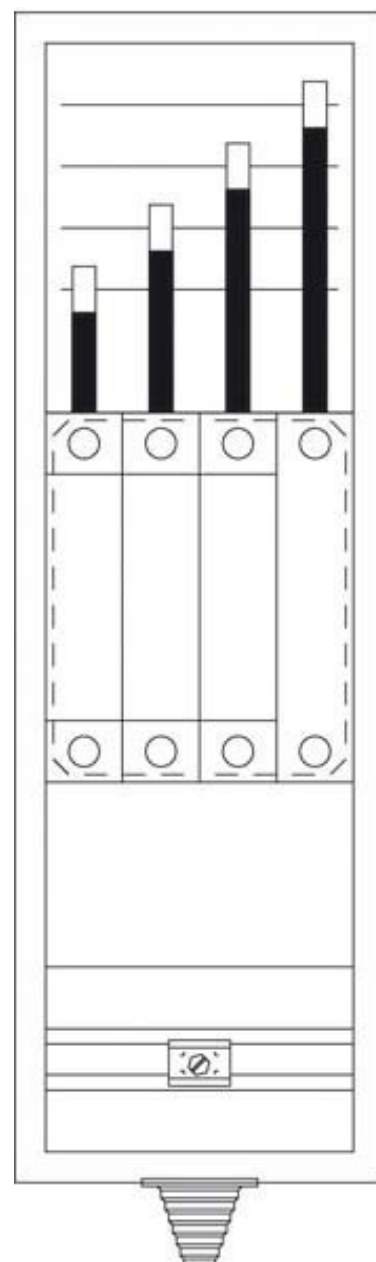

Cable entry cabinet 232230

Allgemeine Informationen

Products_Model	ET5612401
EAN	4015082322304
Producer	Eaton (Installation)
Producer-Model	232230
Producer-Typ	ZSD-ESPS/NH2
min. Order	
Class	Anschlusschrank

Technische Informationen

Montage neben Schrank	
Montage über Schrank	
Montage unter Schrank	
Polzahl	
Max. Querschnitt der Anschlusskabel	95mm ²
Max. Querschnitt des Einspeisekabels	70mm ²
Anschlussart	
Schutzart (IP)	
Höhe	950mm
Breite	300mm
Tiefe	225mm