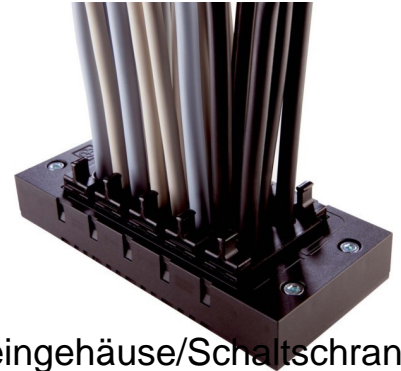

## Gland plate for small distribution boards/switchgear cabinets 5

### Allgemeine Informationen

Products_Model	ET7802015
EAN	4044776794516
Producer	Lapp Zubehör
Producer-Model	52220056
Producer-Typ	Skintop#52220056
min. Order	
Class	Einführungsflansch für Kleingehäuse/Schaltschrank

### Technische Informationen

Ausführung	
Breite	36mm
Höhe	112mm
Werkstoff	
Oberfläche	
Vorprägungen	

[Gland plate for small distribution boards/switchgear cabinets 5 online kaufen](#)