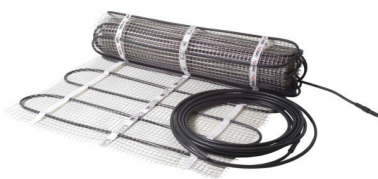

## Heating mat Floor direct heater 400 V 700 W 140F0605

### Allgemeine Informationen

Products_Model	ET4605323
EAN	5703466229095
Producer	Devi
Producer-Model	140F0605
Producer-Typ	DEVlasphalt 300 700W
min. Order	
Class	Heizmatte

### Technische Informationen

Anwendung	
Anschlussspannung	400V
Anschlussleistung	700...700W
Leistung	300W/m <sup>2</sup>
Heizleiterbelastung	30W/m
Mit Trägermatte	
Fixierung des Heizleiters	
Anzahl der Kaltleiter	
Länge der Kaltleiter	30000mm
Feuchtraumgeeignet	
Fläche	2.4m <sup>2</sup>
Länge	3200mm
Breite	750mm
Stärke	8mm
Mit Regler	
Mit Raumthermostat	
Mit Bodentempersensur	
Selbstklebend	