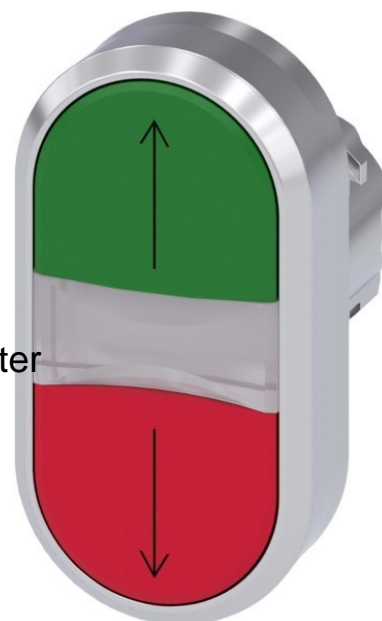

Front element for push button Red/green 1 Oval 3SU10513AB420AN0

Allgemeine Informationen

Products_Model	ET2903366
EAN	4011209972964
Producer	Siemens Indus.Sector
Producer-Model	3SU10513AB420AN0
Producer-Typ	3SU1051-3AB42-0AN0
min. Order	
Class	Frontelement für Drucktaster

Technische Informationen

Farbe des Knopfes	
Anzahl der Befehlsstellen	
Bauform der Linse	
Lochdurchmesser	22mm
Breite der Öffnung	29.8mm
Höhe der Öffnung	14.2mm
Schutzart (IP), frontseitig	
Bauform des Knopfes	
Beleuchtbar	
Schaltfunktion verrastend	
Tastend	
Mit Frontring	
Werkstoff des Frontrings	
Farbe Frontring	

[Front element for push button Red/green 1 Oval 3SU10513AB420AN0 online kaufen](#)