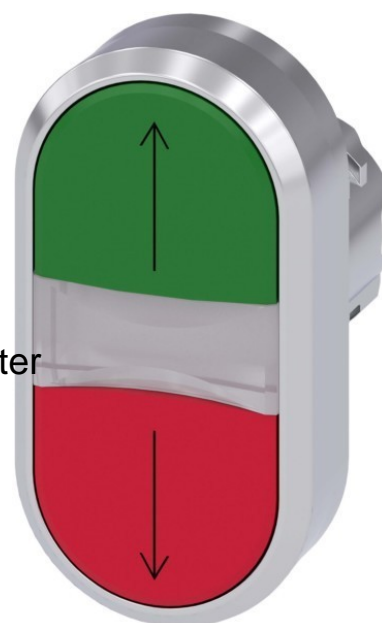

Front element for push button Red/green 1 Oval 3SU10513AB420AN0

Allgemeine Informationen

Products_Model	ET2903366
EAN	4011209972964
Producer	Siemens Indus.Sector
Producer-Model	3SU10513AB420AN0
Producer-Typ	3SU1051-3AB42-0AN0
min. Order	
Class	Frontelement für Drucktaster

Technische Informationen

Farbe des Knopfes	
Anzahl der Befehlsstellen	
Bauform der Linse	
Lochdurchmesser	22mm
Breite der Öffnung	29.8mm
Höhe der Öffnung	14.2mm
Schutzart (IP), frontseitig	
Bauform des Knopfes	
Beleuchtbar	
Schaltfunktion verrastend	
Tastend	
Mit Frontring	
Werkstoff des Frontrings	
Farbe Frontring	

[Front element for push button Red/green 1 Oval 3SU10513AB420AN0 online kaufen](#)