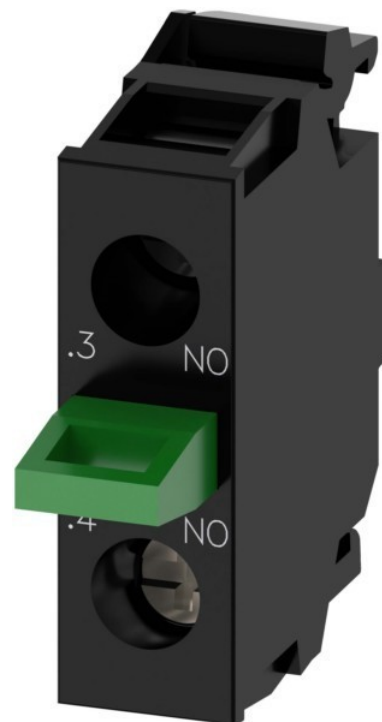

Auxiliary contact block 1 3SU14002AA101BA0

Allgemeine Informationen

Products_Model	ET2904142
EAN	4011209950917
Producer	Siemens Indus.Sector
Producer-Model	3SU14002AA101BA0
Producer-Typ	3SU1400-2AA10-1BA0
min. Order	
Class	Hilfsschalterblock

Technische Informationen

Anzahl der Kontakte als Wechs	
Anzahl der Kontakte als Schließer	
Anzahl der Kontakte als Öffner	
Bemessungsbetriebsstrom I _{be}	6 A C-15, 230 V
Ausführung des elektrischen Ar	
Montageart	

[Auxiliary contact block 1 3SU14002AA101BA0 online kaufen](#)