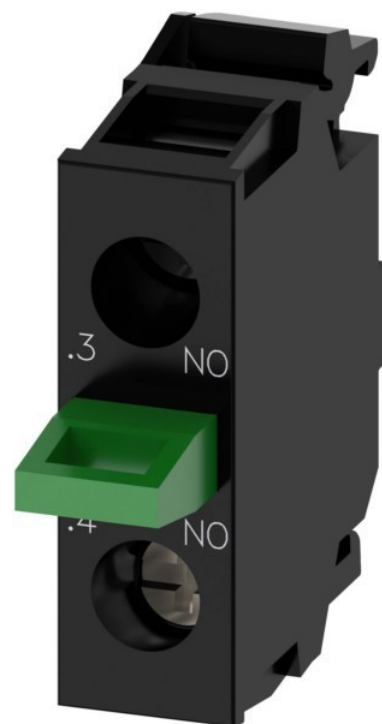

Auxiliary contact block 1 3SU14002AA101BA0

Allgemeine Informationen

Products_Model	ET2904142
EAN	4011209950917
Producer	Siemens Indus.Sector
Producer-Model	3SU14002AA101BA0
Producer-Typ	3SU1400-2AA10-1BA0
min. Order	
Class	Hilfsschalterblock

Technische Informationen

Anzahl der Kontakte als Wechs	
Anzahl der Kontakte als Schließer	
Anzahl der Kontakte als Öffner	
Bemessungsbetriebsstrom I _{be}	6 A C-15, 230 V
Ausführung des elektrischen Ar	
Montageart	

[Auxiliary contact block 1 3SU14002AA101BA0 online kaufen](#)