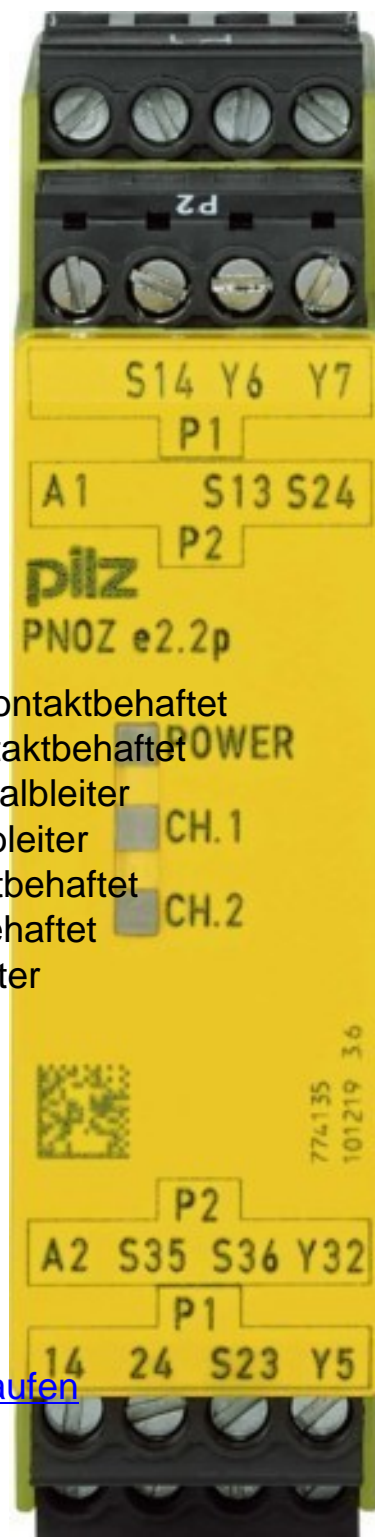

Two-hand control relay Screw connection 774135

Allgemeine Informationen

Products_Model	ET0739268
EAN	4046548011951
Producer	Pilz
Producer-Model	774135
Producer-Typ	PNOZ e2.2p #774135
min. Order	
Class	Zweihandschaltgerät

Technische Informationen

Ausführung des elektrischen Ar	
Tragschienenmontage möglich	
Bemessungssteuerspeisespannr	24...24V
Spannungsart zur Betätigung	
Mit abnehmbaren Klemmen	
Anzahl der Ausgänge, sicherheitsgerichtet, unverzögert, kontaktbehaftet	
Anzahl der Ausgänge, sicherhe	kontaktbehaftet
Anzahl der Ausgänge, sicherheitsgerichtet, unverzögert, Halbleiter	
Anzahl der Ausgänge, sicherhe	Halbleiter
Anzahl der Ausgänge, Meldefunktion, unverzögert, kontaktbehaftet	
Anzahl der Ausgänge, Meldefur	ktbehaftet
Anzahl der Ausgänge, Meldefunktion, unverzögert, Halbleiter	
Anzahl der Ausgänge, Meldefur	eiter
Geeignet für Sicherheitsfunktionen	
Typklasse für Sicherheitsanford	4
Mit Zulassung für BG BIA	
Mit Zulassung nach UL	
Breite	22.5mm

[Two-hand control relay Screw connection 774135 online kaufen](#)