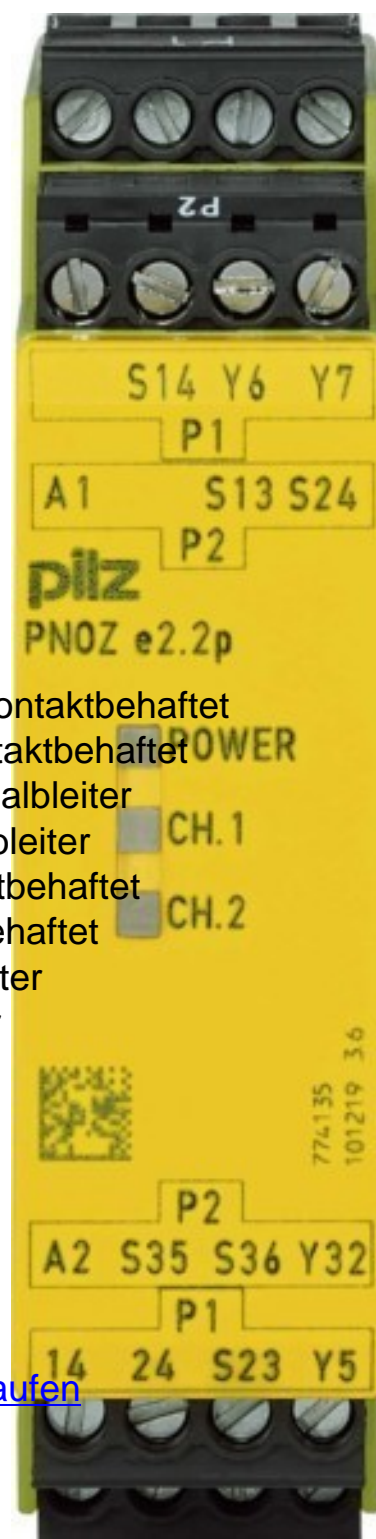

Two-hand control relay Screw connection 774135

Allgemeine Informationen

Products_Model	ET0739268
EAN	4046548011951
Producer	Pilz
Producer-Model	774135
Producer-Typ	PNOZ e2.2p #774135
min. Order	
Class	Zweihandschaltgerät

Technische Informationen

Ausführung des elektrischen Ar	
Tragschienenmontage möglich	
Bemessungssteuerspeisespannr	24...24V
Spannungsart zur Betätigung	
Mit abnehmbaren Klemmen	
Anzahl der Ausgänge, sicherheitsgerichtet, unverzögert, kontaktbehaftet	
Anzahl der Ausgänge, sicherhe	kontaktbehaftet
Anzahl der Ausgänge, sicherheitsgerichtet, unverzögert, Halbleiter	
Anzahl der Ausgänge, sicherhe	Halbleiter
Anzahl der Ausgänge, Meldefunktion, unverzögert, kontaktbehaftet	
Anzahl der Ausgänge, Meldefur	ktbehaftet
Anzahl der Ausgänge, Meldefunktion, unverzögert, Halbleiter	
Anzahl der Ausgänge, Meldefur	eiter
Geeignet für Sicherheitsfunktionen	
Typklasse für Sicherheitsanford	4
Mit Zulassung für BG BIA	
Mit Zulassung nach UL	
Breite	22.5mm

[Two-hand control relay Screw connection 774135 online kaufen](#)