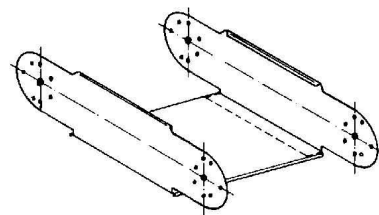

Vertical riser for cable tray 60 mm 250 mm RGE 60.250

Allgemeine Informationen

Products_Model	ET0411333
EAN	4013339231508
Producer	Niadax
Producer-Model	RGE 60.250
Producer-Typ	RGE 60.250
min. Order	
Class	

Technische Informationen

Farbe
Oberfläche
Werkstoffgüte
Rostfreier Stahl, gebeizt
Werkstoff
Weitspann-Ausführung
Ausführung
Kabelrinnenbreite
Kabelrinnenhöhe
Bauform

[Vertical riser for cable tray 60 mm 250 mm RGE 60.250 online kaufen](#)