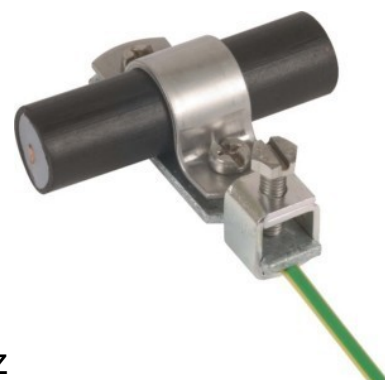

## Tube earthing clamp for lightning protection 20 mm Steel 405020

### Allgemeine Informationen

Products_Model	ET5901201
EAN	4013364098459
Producer	Dehn+Söhne
Producer-Model	405020
Producer-Typ	405 020
min. Order	
Class	Rohrschelle für Blitzschutz

### Technische Informationen

Klemm-/Spannbereich	20...20mm
Werkstoff	
Oberfläche	
Zweimetallverbinder	
Integrierte Rundleiterführung	
Explosionssgeschützt	

[Tube earthing clamp for lightning protection 20 mm Steel 405020 online kaufen](#)