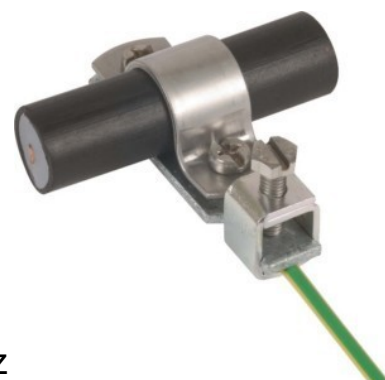

Tube earthing clamp for lightning protection 20 mm Steel 405020

Allgemeine Informationen

Products_Model	ET5901201
EAN	4013364098459
Producer	Dehn+Söhne
Producer-Model	405020
Producer-Typ	405 020
min. Order	
Class	Rohrschelle für Blitzschutz

Technische Informationen

Klemm-/Spannbereich	20...20mm
Werkstoff	
Oberfläche	
Zweimetallverbinder	
Integrierte Rundleiterführung	
Explosionssgeschützt	

[Tube earthing clamp for lightning protection 20 mm Steel 405020 online kaufen](#)