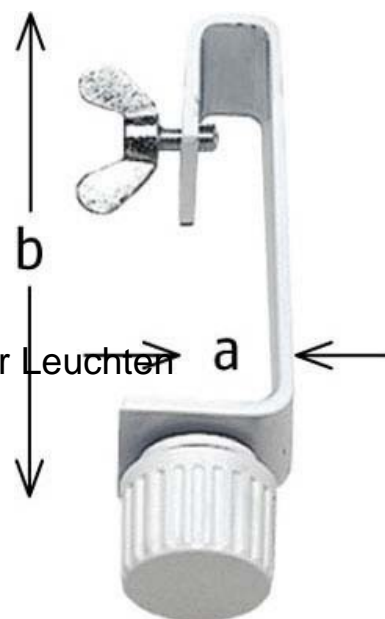

## Mechanical accessories for luminaires Mounting kit White 602323

### Allgemeine Informationen

Products_Model	ET1586313
EAN	4043544039941
Producer	LTS Licht&Leuchten
Producer-Model	602323
Producer-Typ	L 17/1 ws
min. Order	
Class	Mechanisches Zubehör für Leuchten

### Technische Informationen

Art des Zubehörs	
Farbe	
Werkstoff	

[Mechanical accessories for luminaires Mounting kit White 602323 online kaufen](#)