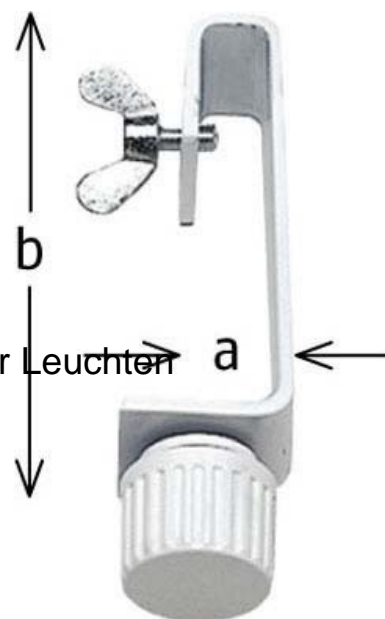

Mechanical accessories for luminaires Mounting kit White 602323

Allgemeine Informationen

Products_Model	ET1586313
EAN	4043544039941
Producer	LTS Licht&Leuchten
Producer-Model	602323
Producer-Typ	L 17/1 ws
min. Order	
Class	Mechanisches Zubehör für Leuchten

Technische Informationen

Art des Zubehörs	
Farbe	
Werkstoff	

[Mechanical accessories for luminaires Mounting kit White 602323 online kaufen](#)