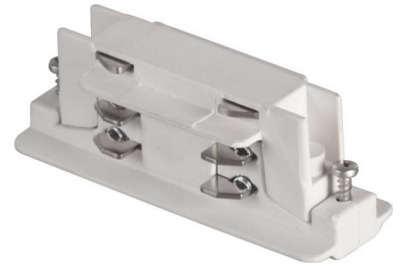

Electrical accessories for luminaires Silver 88114680

Allgemeine Informationen

Products_Model	ET1591813
EAN	4250047792314
Producer	Brumberg Leuchten
Producer-Model	88114680
Producer-Typ	88114680
min. Order	
Class	Elektrisches Zubehör für Leuchten

Technische Informationen

Art des Zubehörs
Farbe

[Electrical accessories for luminaires Silver 88114680 online kaufen](#)