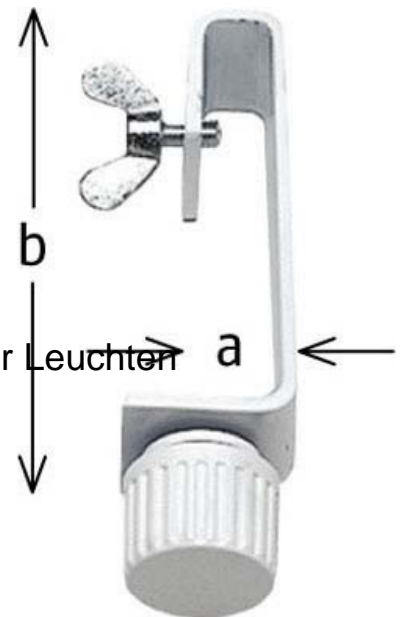

## Mechanical accessories for luminaires Mounting kit Silver 619909

### Allgemeine Informationen

Products_Model	ET1586311
EAN	4043544153210
Producer	LTS Licht&Leuchten
Producer-Model	619909
Producer-Typ	L 17/1 si
min. Order	
Class	Mechanisches Zubehör für Leuchten

### Technische Informationen

Art des Zubehörs	
Farbe	
Werkstoff	

[Mechanical accessories for luminaires Mounting kit Silver 619909 online kaufen](#)