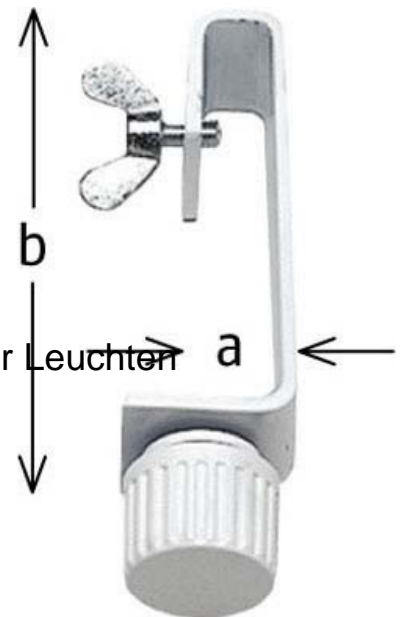

Mechanical accessories for luminaires Mounting kit Silver 619909

Allgemeine Informationen

Products_Model	ET1586311
EAN	4043544153210
Producer	LTS Licht&Leuchten
Producer-Model	619909
Producer-Typ	L 17/1 si
min. Order	
Class	Mechanisches Zubehör für Leuchten

Technische Informationen

Art des Zubehörs	
Farbe	
Werkstoff	

[Mechanical accessories for luminaires Mounting kit Silver 619909 online kaufen](#)