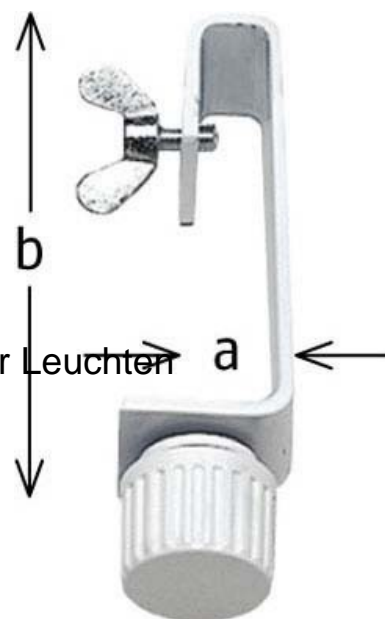

Mechanical accessories for luminaires Mounting kit Silver 602267

Allgemeine Informationen

Products_Model	ET1586308
EAN	4043544039392
Producer	LTS Licht&Leuchten
Producer-Model	602267
Producer-Typ	L 17 si
min. Order	
Class	Mechanisches Zubehör für Leuchten

Technische Informationen

Art des Zubehörs	
Farbe	
Werkstoff	

[Mechanical accessories for luminaires Mounting kit Silver 602267 online kaufen](#)