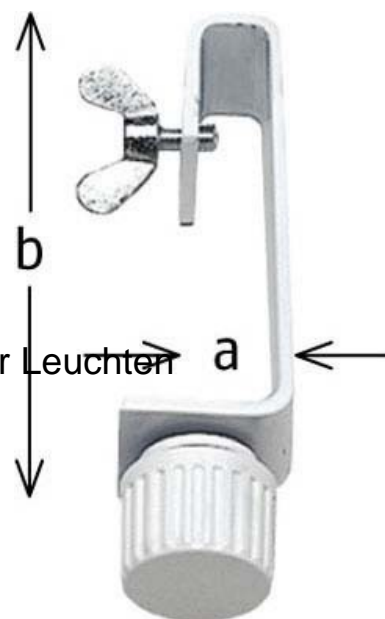

## Mechanical accessories for luminaires Mounting kit Silver 602267

### Allgemeine Informationen

Products_Model	ET1586308
EAN	4043544039392
Producer	LTS Licht&Leuchten
Producer-Model	602267
Producer-Typ	L 17 si
min. Order	
Class	Mechanisches Zubehör für Leuchten

### Technische Informationen

Art des Zubehörs	
Farbe	
Werkstoff	

[Mechanical accessories for luminaires Mounting kit Silver 602267 online kaufen](#)