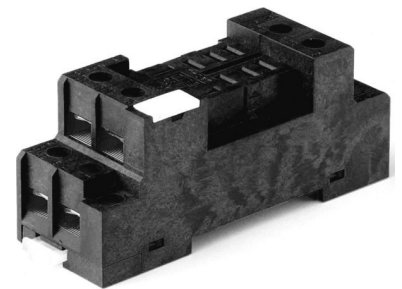

Relay socket Screw connection 96720

Allgemeine Informationen

| | |
|----------------|---------------|
| Products_Model | ET2003795 |
| EAN | 8012823194660 |
| Producer | Finder |
| Producer-Model | 96720 |
| Producer-Typ | 96.720 |
| min. Order | |
| Class | Relaissockel |

Technische Informationen

| | |
|--------------------------------|--------|
| Ausführung des elektrischen Ar | |
| Montageart | |
| Mit abnehmbaren Klemmen | |
| Funktionale Ergänzung möglich | |
| Breite | 27mm |
| Höhe | 78mm |
| Tiefe | 33.5mm |