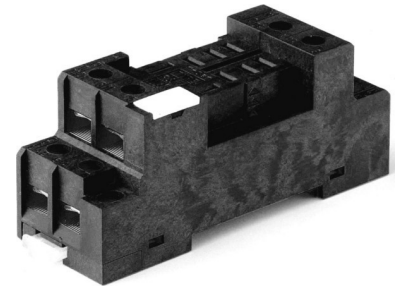

Relay socket Screw connection 96720

Allgemeine Informationen

Products_Model	ET2003795
EAN	8012823194660
Producer	Finder
Producer-Model	96720
Producer-Typ	96.720
min. Order	
Class	Relaissockel

Technische Informationen

Ausführung des elektrischen Ar	
Montageart	
Mit abnehmbaren Klemmen	
Funktionale Ergänzung möglich	
Breite	27mm
Höhe	78mm
Tiefe	33.5mm

[Relay socket Screw connection 96720 online kaufen](#)