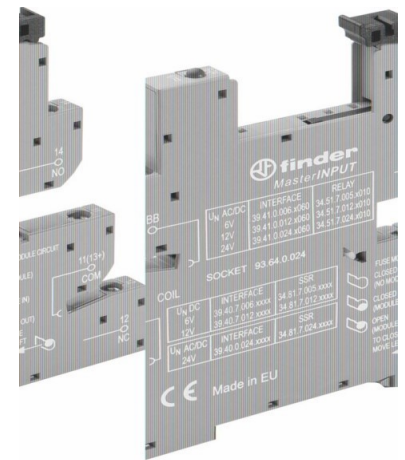

Relay socket Screw connection 93640024

Allgemeine Informationen

| | |
|----------------|---------------|
| Products_Model | ET2003755 |
| EAN | 8012823353562 |
| Producer | Finder |
| Producer-Model | 93640024 |
| Producer-Typ | 93.64.0.024 |
| min. Order | |
| Class | Relaissockel |

Technische Informationen

| | |
|--------------------------------|--------|
| Ausführung des elektrischen Ar | |
| Montageart | |
| Mit abnehmbaren Klemmen | |
| Funktionale Ergänzung möglich | |
| Breite | 6.2mm |
| Höhe | 94.3mm |
| Tiefe | 90.7mm |