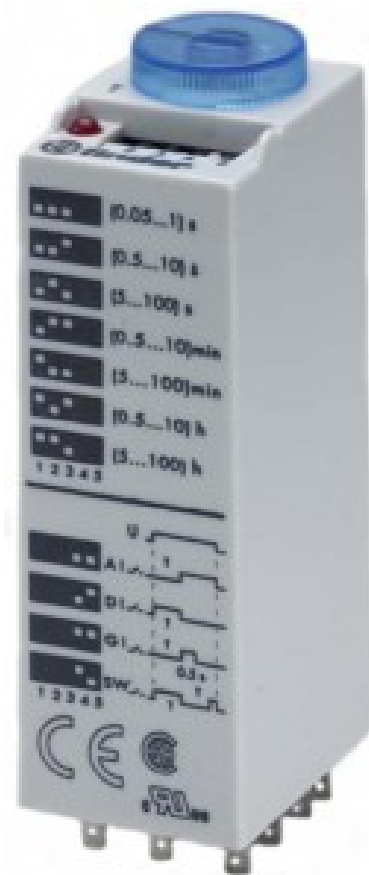

## Finder Zeitrelais 3W, 10A 85.03.8.240.0000

### Allgemeine Informationen

Artikelnummer	ET2003711
EAN	8012823275550
Hersteller	Finder
Hersteller-ArtNr	850382400000
Hersteller-Typ	85.03.8.240.0000
Verpackungseinheit	1 Stück
Artikelklasse	Zeitrelais

### Technische Informationen

Ausführung des elektrischen Ar	
Funktion ansprechverzögert	
Funktion rückfallverzögert	
Funktion einschaltwischend	
Funktion ausschaltwischend	
Funktion Stern/Dreieck	
Funktion Impulsformend	
Funktion blinkend mit Pause beginnend, Festzeit	
Funktion blinkend mit Impuls be	
Funktion taktend mit Pause beginnend, variabel	
Funktion taktend mit Impuls beç	
Mit Stecksockel	
Fernbedienung möglich	
Nur für Fernbedienung geeignet	
Aufsteckbar auf Schütz	
Bemessungssteuerspeisespannung 240...240V AC 50 Hz	
Bemessungssteuerspeisespanr 240...240V	
Spannungsart zur Betätigung	
Zeitbereich	0.05...360000s
Anzahl der Ausgänge, unverzögert, Öffner	
Anzahl der Ausgänge, unverzöç	
Anzahl der Ausgänge, unverzögert, Wechsler	
Anzahl der Ausgänge, verzöger	
Anzahl der Ausgänge, verzögert, Schließer	
Anzahl der Ausgänge, verzöger	
Ausgänge, umschaltbar verzögert/unverzögert	
Mit Halbleiterausgang	
Breite	20.6mm

---

Tiefe 63.1mm

Höhe 27.7mm

Finder Zeitrelais 3W, 10A 85.03.8.240.0000 Ausführung des elektrischen Anschlusses Steckanschluss, Funktion ansprechverzögert, Funktion einschaltwischend, Funktion Impulsformend, Funktion blinkend mit Impuls beginnend, Festzeit, Bemessungssteuerspeisespannung Us bei AC 50 Hz 240 ...