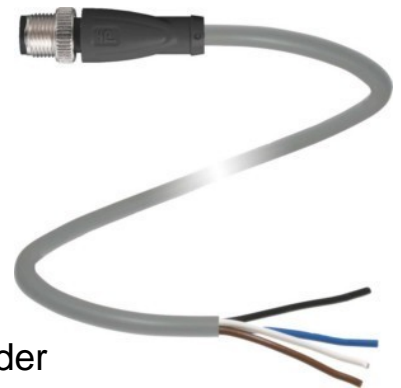

Sensor-actuator connector 112141

Allgemeine Informationen

Products_Model	ET6322082
EAN	
Producer	Pepperl+Fuchs Fabrik
Producer-Model	112141
Producer-Typ	V1S-G-5M-PUR
min. Order	
Class	Sensor-Aktor-Steckverbinder

Technische Informationen

[Sensor-actuator connector 112141 online kaufen](#)