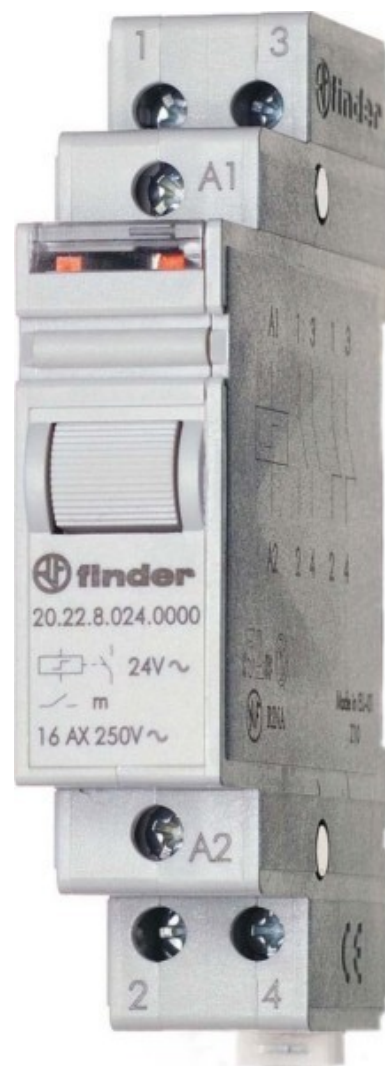

Latching relay Mechanical switch DIN rail 1 202291104000

Allgemeine Informationen

Products_Model	ET2001828
EAN	8012823281162
Producer	Finder
Producer-Model	202291104000
Producer-Typ	20.22.9.110.4000
min. Order	
Class	Stromstoßschalter

Technische Informationen

Funktion	
Montageart	
Breite in Teilungseinheiten	
Einbautiefe	58.4mm
Anzahl der Schließer	
Anzahl der Öffner	
Anzahl der Wechsler	
Steuerspannung 1	110...110V
Steuerspannungsart 1	
Frequenz der Steuerspannung	10...0Hz
Bemessungsschaltstrom	16A
Versorgungsspannung	110...110V
Spannungsart der Versorgungs:	
Max. Glühlampenlast	2000W
Max. Leuchtstofflampenlast	1000VA
Max. Leuchtstofflampenlast (Duo-Schaltung)	1000VA
Max. Leuchtstofflampenlast (pa 750VA	
Max. Schaltstrom (cos phi = 0,6)	12A
Handbedienung möglich	

[Latching relay Mechanical switch DIN rail 1 202291104000 online kaufen](#)