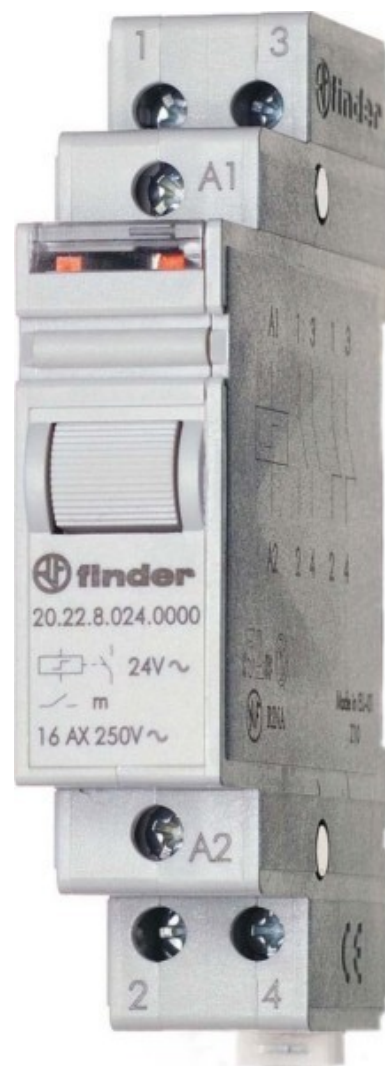

Latching relay Mechanical switch DIN rail 1 202290484000

Allgemeine Informationen

Products_Model	ET2001827
EAN	8012823267012
Producer	Finder
Producer-Model	202290484000
Producer-Typ	20.22.9.048.4000
min. Order	
Class	Stromstoßschalter

Technische Informationen

Funktion	
Montageart	
Breite in Teilungseinheiten	
Einbautiefe	58.4mm
Anzahl der Schließer	
Anzahl der Öffner	
Anzahl der Wechsler	
Steuerspannung 1	48...48V
Steuerspannungsart 1	
Frequenz der Steuerspannung	10...0Hz
Bemessungsschaltstrom	16A
Versorgungsspannung	48...48V
Spannungsart der Versorgungs:	
Max. Glühlampenlast	2000W
Max. Leuchtstofflampenlast	1000VA
Max. Leuchtstofflampenlast (Drehstrom)	1000VA
Max. Leuchtstofflampenlast (pa)	750VA
Max. Schaltstrom (cos phi = 0,6)	12A
Handbedienung möglich	

[Latching relay Mechanical switch DIN rail 1 202290484000 online kaufen](#)