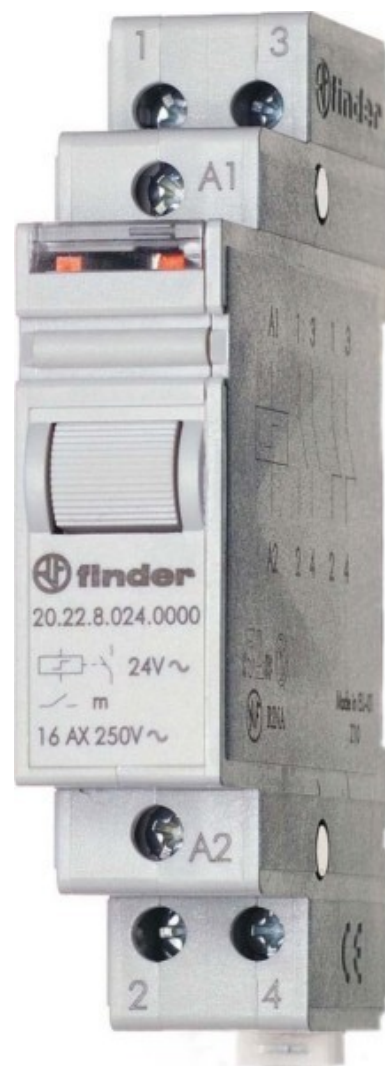

Latching relay Mechanical switch DIN rail 1 202290124000

Allgemeine Informationen

Products_Model	ET2001826
EAN	8012823266954
Producer	Finder
Producer-Model	202290124000
Producer-Typ	20.22.9.012.4000
min. Order	
Class	Stromstoßschalter

Technische Informationen

Funktion	
Montageart	
Breite in Teilungseinheiten	
Einbautiefe	58.4mm
Anzahl der Schließer	
Anzahl der Öffner	
Anzahl der Wechsler	
Steuerspannung 1	12...12V
Steuerspannungsart 1	
Frequenz der Steuerspannung	10...0Hz
Bemessungsschaltstrom	16A
Versorgungsspannung	12...12V
Spannungsart der Versorgungs:	
Max. Glühlampenlast	2000W
Max. Leuchtstofflampenlast	1000VA
Max. Leuchtstofflampenlast (Drehstrom)	1000VA
Max. Leuchtstofflampenlast (pa)	750VA
Max. Schaltstrom (cos phi = 0,6)	12A
Handbedienung möglich	

[Latching relay Mechanical switch DIN rail 1 202290124000 online kaufen](#)