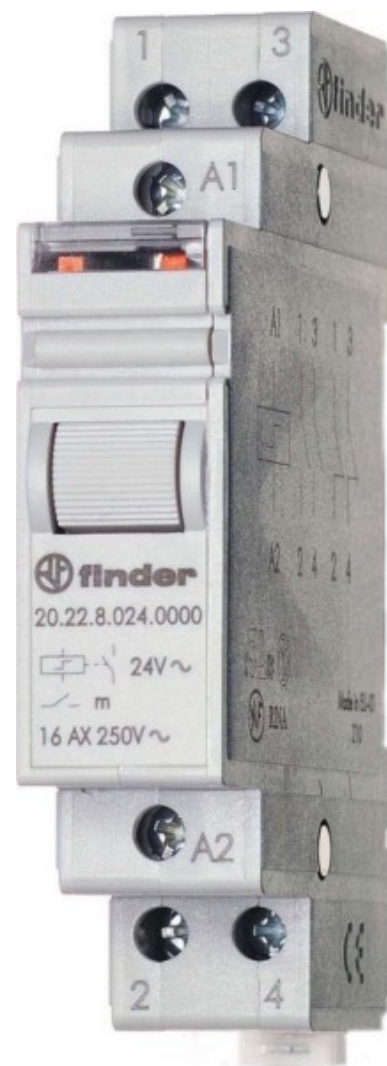

Latching relay Mechanical switch DIN rail 1 202281104000

Allgemeine Informationen

Products_Model	ET2001824
EAN	8012823266800
Producer	Finder
Producer-Model	202281104000
Producer-Typ	20.22.8.110.4000
min. Order	
Class	Stromstoßschalter

Technische Informationen

Funktion	
Montageart	
Breite in Teilungseinheiten	
Einbautiefe	58.4mm
Anzahl der Schließer	
Anzahl der Öffner	
Anzahl der Wechsler	
Steuerspannung 1	50...60V
Steuerspannungsart 1	
Frequenz der Steuerspannung	150...60Hz
Bemessungsschaltstrom	16A
Versorgungsspannung	110...110V
Spannungsart der Versorgungs:	
Max. Glühlampenlast	2000W
Max. Leuchtstofflampenlast	1000VA
Max. Leuchtstofflampenlast (Drehstrom)	1000VA
Max. Leuchtstofflampenlast (pa)	750VA
Max. Schaltstrom (cos phi = 0,6)	12A
Handbedienung möglich	

[Latching relay Mechanical switch DIN rail 1 202281104000 online kaufen](#)