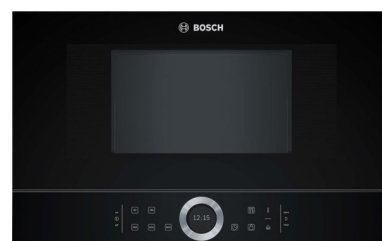

Microwave oven Built-in device Microwave solo 21 | BFR634GB1

Allgemeine Informationen

Products_Model	ET4303062
EAN	4242002813790
Producer	Bosch Großgeräte
Producer-Model	BFR634GB1
Producer-Typ	BFR634GB1
min. Order	
Class	Mikrowellengerät

Technische Informationen

Bauform	
Art des Mikrowellengerätes	
Garraumfassungsvermögen	21l
Max. Mikrowellenleistung	900W
Max. Grill-Leistung	0W
Gehäusegrundfarbe	
Grundfarbe der Front	
Höhe	382mm
Breite	594mm
Tiefe	318mm
Betriebsart Grill	
Betriebsart Heißluft	
Betriebsart Ober- und Unterhitz	
Steuerung	
Anzahl der Leistungsstufen	
Drehteller	
Durchmesser des Drehtellers	0mm

[Microwave oven Built-in device Microwave solo 21 | BFR634GB1 online kaufen](#)