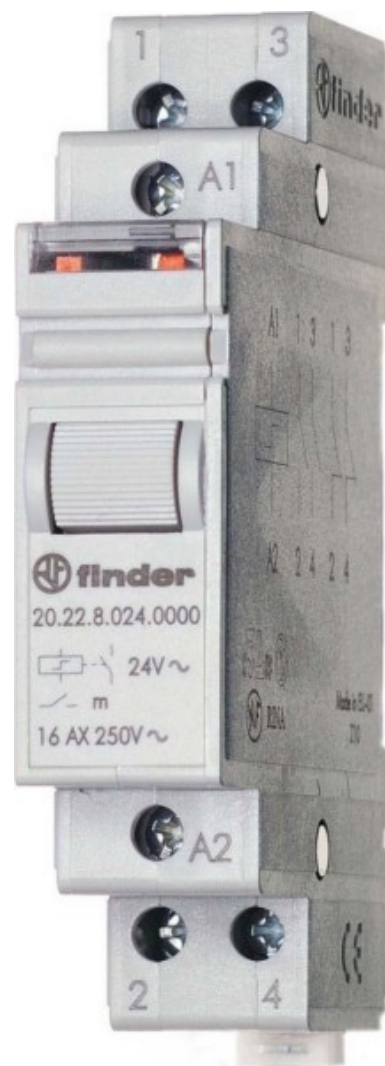

## Latching relay Mechanical switch DIN rail 1 202280084000

### Allgemeine Informationen

Products_Model	ET2001822
EAN	8012823301563
Producer	Finder
Producer-Model	202280084000
Producer-Typ	20.22.8.008.4000
min. Order	
Class	Stromstoßschalter

### Technische Informationen

Funktion	
Montageart	
Breite in Teilungseinheiten	
Einbautiefe	58.4mm
Anzahl der Schließer	
Anzahl der Öffner	
Anzahl der Wechsler	
Steuerspannung 1	50...60V
Steuerspannungsart 1	
Frequenz der Steuerspannung	150...60Hz
Bemessungsschaltstrom	16A
Versorgungsspannung	8...8V
Spannungsart der Versorgungs:	
Max. Glühlampenlast	2000W
Max. Leuchtstofflampenlast	1000VA
Max. Leuchtstofflampenlast (Drehstrom)	1000VA
Max. Leuchtstofflampenlast (pa)	750VA
Max. Schaltstrom (cos phi = 0,6)	12A
Handbedienung möglich	