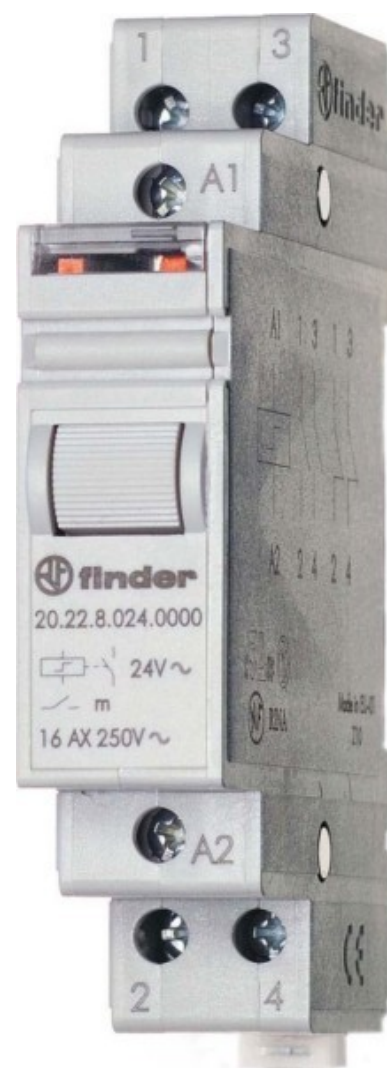

Latching relay Mechanical switch DIN rail 1 202280084000

Allgemeine Informationen

Products_Model	ET2001822
EAN	8012823301563
Producer	Finder
Producer-Model	202280084000
Producer-Typ	20.22.8.008.4000
min. Order	
Class	Stromstoßschalter

Technische Informationen

Funktion	
Montageart	
Breite in Teilungseinheiten	
Einbautiefe	58.4mm
Anzahl der Schließer	
Anzahl der Öffner	
Anzahl der Wechsler	
Steuerspannung 1	50...60V
Steuerspannungsart 1	
Frequenz der Steuerspannung	150...60Hz
Bemessungsschaltstrom	16A
Versorgungsspannung	8...8V
Spannungsart der Versorgungs:	
Max. Glühlampenlast	2000W
Max. Leuchtstofflampenlast	1000VA
Max. Leuchtstofflampenlast (Drehstrom)	1000VA
Max. Leuchtstofflampenlast (pa)	750VA
Max. Schaltstrom (cos phi = 0,6)	12A
Handbedienung möglich	

[Latching relay Mechanical switch DIN rail 1 202280084000 online kaufen](#)