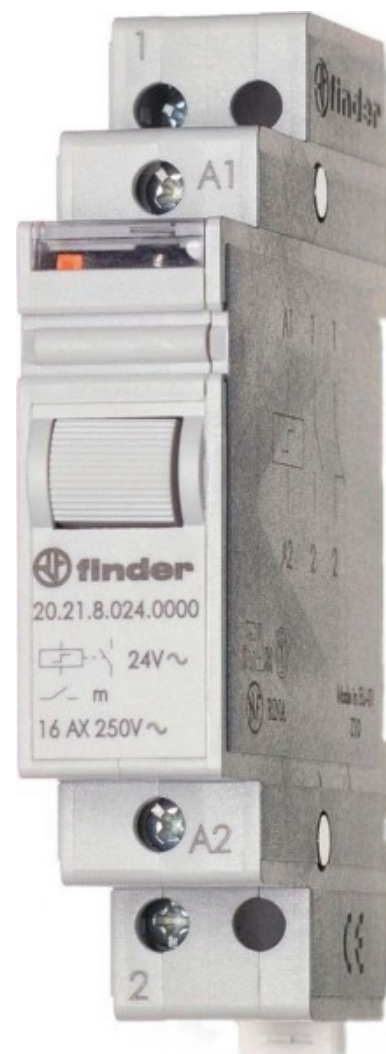

Latching relay Mechanical switch DIN rail 1 202181104000

Allgemeine Informationen

Products_Model	ET2001820
EAN	8012823288970
Producer	Finder
Producer-Model	202181104000
Producer-Typ	20.21.8.110.4000
min. Order	
Class	Stromstoßschalter

Technische Informationen

Funktion	
Montageart	
Breite in Teilungseinheiten	
Einbautiefe	58.4mm
Anzahl der Schließer	
Anzahl der Öffner	
Anzahl der Wechsler	
Steuerspannung 1	50...60V
Steuerspannungsart 1	
Frequenz der Steuerspannung	150...60Hz
Bemessungsschaltstrom	16A
Versorgungsspannung	110...110V
Spannungsart der Versorgungs:	
Max. Glühlampenlast	2000W
Max. Leuchtstofflampenlast	1000VA
Max. Leuchtstofflampenlast (Drehstrom)	1000VA
Max. Leuchtstofflampenlast (pa)	750VA
Max. Schaltstrom (cos phi = 0,6)	12A
Handbedienung möglich	