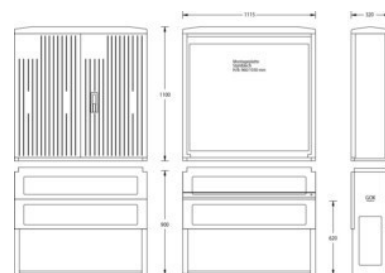

Empty cabinet 1100 mm 1115 mm 320 mm 6010-0101.63

Allgemeine Informationen

Products_Model	ET5603332
EAN	
Producer	uesa
Producer-Model	6010-0101.63
Producer-Typ	A120-M-1100
min. Order	
Class	Leergehäuse

Technische Informationen

Höhe	1100mm
Breite	1115mm
Tiefe	320mm

Anbaumöglichkeit

Werkstoff des Gehäuses

Oberfläche

Mit Montageplatte

Geeignet für Blitzschutz

[Empty cabinet 1100 mm 1115 mm 320 mm 6010-0101.63 online kaufen](#)