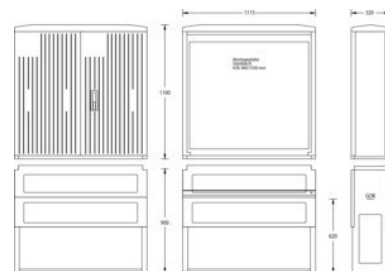

## Empty cabinet 1100 mm 1115 mm 320 mm 6010-0101.63

### Allgemeine Informationen

Products_Model	ET5603332
EAN	
Producer	uesa
Producer-Model	6010-0101.63
Producer-Typ	A120-M-1100
min. Order	
Class	Leergehäuse

### Technische Informationen

Höhe	1100mm
Breite	1115mm
Tiefe	320mm

Anbaumöglichkeit

Werkstoff des Gehäuses

Oberfläche

Mit Montageplatte

Geeignet für Blitzschutz

[Empty cabinet 1100 mm 1115 mm 320 mm 6010-0101.63 online kaufen](#)