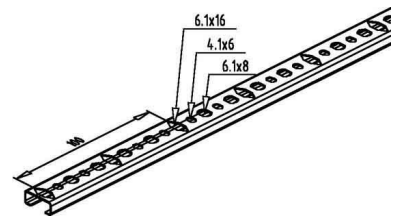

Support/Profile rail 2000 mm 20 mm 8 mm 2910/2 FQA

Allgemeine Informationen

Products_Model	ET0422373
EAN	4013339019304
Producer	Niadax
Producer-Model	2910/2 FQA
Producer-Typ	2910/2 FQA
min. Order	
Class	Stiel/Profilschiene

Technische Informationen

Länge	2000mm
Breite	20mm
Höhe	8mm
Schlitzbreite	11mm
Materialstärke	0.75mm
Profilform	
Ausführung	
Art der Lochung	
Mit Zahnung	
Abbrechbar	
Geeignet für Funktionserhalt	
Werkstoff	
Werkstoffgüte	
Oberfläche	
Farbe	

[Support/Profile rail 2000 mm 20 mm 8 mm 2910/2 FQA online kaufen](#)