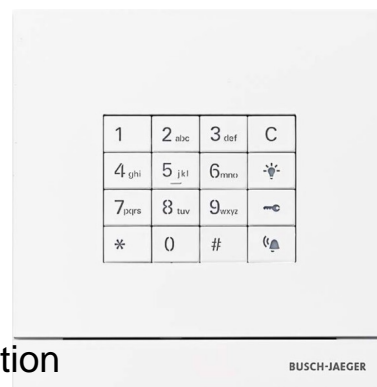

## Functional module for door station Bus system White 8300-0-0416

### Allgemeine Informationen

Products_Model	ET7107682
EAN	4011395198971
Producer	Busch-Jaeger
Producer-Model	2CKA008300A0416
Producer-Typ	83100/71-664
min. Order	
Class	Funktionsmodul für Türstation

### Technische Informationen

Installationstechnik	
Farbe	
Funktion	
Breite	135mm
Höhe	139mm
Tiefe	29mm

[Functional module for door station Bus system White 8300-0-0416 online kaufen](#)