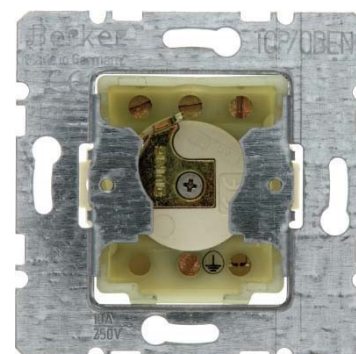

Venetian blind switch/-push button Basic element Key 383120

Allgemeine Informationen

Products_Model	ET0818651
EAN	4011334200697
Producer	Berker
Producer-Model	383120
Producer-Typ	383120
min. Order	
Class	Jalousieschalter/-taster

Technische Informationen

Zusammenstellung	
Ausführung	
Bedienungsart	
Elektrische und mechanische Verriegelung	
Mechanisch bedienbar	
Elektronisch bedienbar	
Montageart	
Werkstoff	
Werkstoffgüte	
Halogenfrei	
Oberfläche	
RAL-Nummer (ähnlich)	
Transparent	
Textfeld/Beschriftungsfläche	
Geeignet für Schutzart (IP)	
Nennspannung	250V
Anzahl der Module (bei Modulb:	

[Venetian blind switch/-push button Basic element Key 383120 online kaufen](#)