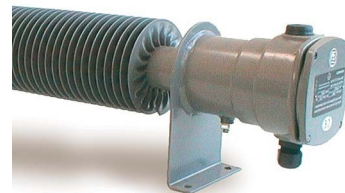

## Finned-tube heater Ex1500-L

### Allgemeine Informationen

Products_Model	ET3501831
EAN	4010202608191
Producer	Schultze
Producer-Model	EX 1500-L
Producer-Typ	Ex1500-L
min. Order	
Class	Rippenrohrheizofen

### Technische Informationen

Leistung	1500W
Rippen-Durchmesser	125mm
Spannung	230V
Automatischer Temperaturregler	
Niedrige Oberflächentemperatur	
Universell anschließbar	
Schutzart (IP)	
Höhe	200mm
Breite	125mm
Länge	1865mm