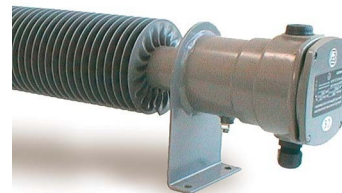

Finned-tube heater Ex0500-L

Allgemeine Informationen

Products_Model	ET3501828
EAN	4010202608177
Producer	Schultze
Producer-Model	EX 0500-L
Producer-Typ	Ex0500-L
min. Order	
Class	Rippenrohrheizofen

Technische Informationen

Leistung	500W
Rippen-Durchmesser	125mm
Spannung	230V
Automatischer Temperaturregler	
Niedrige Oberflächentemperatur	
Universell anschließbar	
Schutzart (IP)	
Höhe	200mm
Breite	125mm
Länge	765mm

[Finned-tube heater Ex0500-L online kaufen](#)