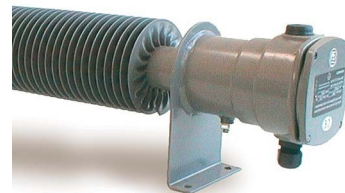

Finned-tube heater Ex0500-L

Allgemeine Informationen

Products_Model	ET3501828
EAN	4010202608177
Producer	Schultze
Producer-Model	EX 0500-L
Producer-Typ	Ex0500-L
min. Order	
Class	Rippenrohrheizofen

Technische Informationen

Leistung	500W
Rippen-Durchmesser	125mm
Spannung	230V
Automatischer Temperaturregler	
Niedrige Oberflächentemperatur	
Universell anschließbar	
Schutzart (IP)	
Höhe	200mm
Breite	125mm
Länge	765mm

[Finned-tube heater Ex0500-L online kaufen](#)