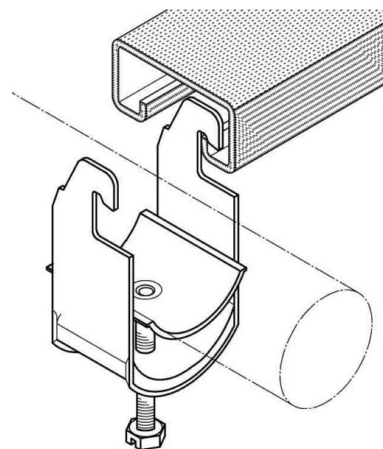

## One-piece strut clamp 24 mm 28 AC-AL

### Allgemeine Informationen

Products_Model	ET0473844
EAN	4040918046727
Producer	Puk-Werke
Producer-Model	28 AC-AL
Producer-Typ	28 AC-AL
min. Order	
Class	Bügelschelle

### Technische Informationen

Spannbereich	24...28mm
Max. Anzahl der Kabel	
Werkstoff Schelle	
Oberfläche Schelle	
Werkstoff Schraube	
Oberfläche Schraube	
Montageart	
Mit Kunststoffwanne	
Mit Metallwanne	
Halogenfrei	

[One-piece strut clamp 24 mm 28 AC-AL online kaufen](#)