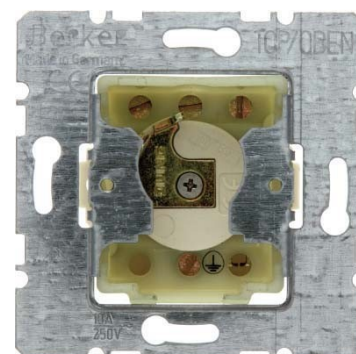

## Venetian blind switch/-push button Basic element Key 382120

### Allgemeine Informationen

Products_Model	ET0818650
EAN	4011334200604
Producer	Berker
Producer-Model	382120
Producer-Typ	382120
min. Order	
Class	Jalousieschalter/-taster

### Technische Informationen

Zusammenstellung	
Ausführung	
Bedienungsart	
Elektrische und mechanische Verriegelung	
Mechanisch bedienbar	
Elektronisch bedienbar	
Montageart	
Werkstoff	
Werkstoffgüte	
Halogenfrei	
Oberfläche	
RAL-Nummer (ähnlich)	
Transparent	
Textfeld/Beschriftungsfläche	
Geeignet für Schutzart (IP)	
Nennspannung	250V
Anzahl der Module (bei Modulb:	

[Venetian blind switch/-push button Basic element Key 382120 online kaufen](#)