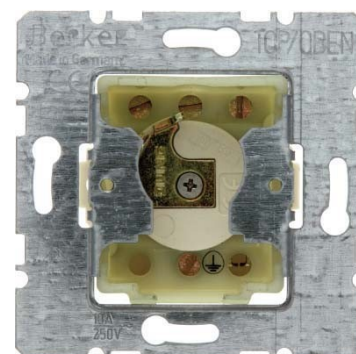

Venetian blind switch/-push button Basic element Key 382120

Allgemeine Informationen

| | |
|----------------|--------------------------|
| Products_Model | ET0818650 |
| EAN | 4011334200604 |
| Producer | Berker |
| Producer-Model | 382120 |
| Producer-Typ | 382120 |
| min. Order | |
| Class | Jalousieschalter/-taster |

Technische Informationen

Zusammenstellung

Ausführung

Bedienungsart

Elektrische und mechanische Verriegelung

Mechanisch bedienbar

Elektronisch bedienbar

Montageart

Werkstoff

Werkstoffgüte

Halogenfrei

Oberfläche

RAL-Nummer (ähnlich)

Transparent

Textfeld/Beschriftungsfläche

Geeignet für Schutzart (IP)

Nennspannung 250V

Anzahl der Module (bei Modulb:

[Venetian blind switch/-push button Basic element Key 382120 online kaufen](#)