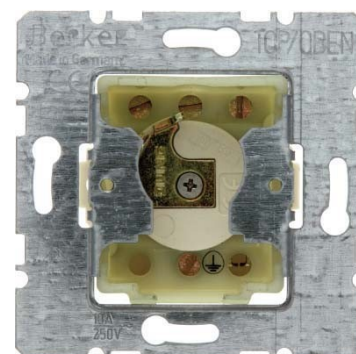

Venetian blind switch/-push button Basic element Key 382120

Allgemeine Informationen

Products_Model	ET0818650
EAN	4011334200604
Producer	Berker
Producer-Model	382120
Producer-Typ	382120
min. Order	
Class	Jalousieschalter/-taster

Technische Informationen

Zusammenstellung

Ausführung

Bedienungsart

Elektrische und mechanische Verriegelung

Mechanisch bedienbar

Elektronisch bedienbar

Montageart

Werkstoff

Werkstoffgüte

Halogenfrei

Oberfläche

RAL-Nummer (ähnlich)

Transparent

Textfeld/Beschriftungsfläche

Geeignet für Schutzart (IP)

Nennspannung 250V

Anzahl der Module (bei Modulb:

[Venetian blind switch/-push button Basic element Key 382120 online kaufen](#)