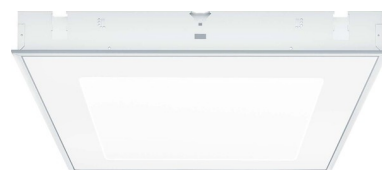

Zumtobel Licht LED-Einbauleuchte 21W 840 M600Q LDO KA MIREL-O NI

Allgemeine Informationen

Artikelnummer	ET1580453
EAN	9008709673779
Hersteller	Zumtobel Licht
Hersteller-ArtNr	42925962
Hersteller-Typ	MIREL-O NIV#42925962
Verpackungseinheit	1 Stück
Artikelklasse	

240V, Elektrischer Anschluss mit Stecksystem, Werkstoff des Gehäuses Stahl, Gehäusefarbe weiß, Farbe der Abdeckung weiß, Werkstoff des Rasters Stahl, Länge 598mm, Breite 598mm, Höhe/Tiefe 85mm, Schutzklasse I, Schutzart (IP)

IP40, Mit Leuchtmittel, Farbe des Leuchtmittels neutralweiß (3300-5300 K),
Modulare LED Deckeneinbauleuchte mit opaler Optik.

Gesamtleistung: 21,4 W, DALI steuerbare Leuchte (DALI only) mit
LED-Konverter, LED-Lebensdauer 50000 h bis zu einem Lichtstromrückgang auf
80 % des Anfangswertes.

Farborttoleranz (initial MacAdam): 4.

Leuchten Gesamtlichtstrom: 2352 lm, Leuchten Lichtausbeute: 110 lm/W.

Farbwiedergabe Ra > 80, Farbtemperatur 4000 K.

Lichtlenkung über hinterleuchtete eingeprägte opale Optik UGR hochreflektivem
3Dprotect(R)-Reflektor als Berührungsschutz gegen Beschädigung durch
elektrostatische Entladung, abnehmbare äußere Abdeckung aus PMMA für ein
homogenes Erscheinungsbild und eine einfache Reinigung, Leuchtengehäuse
aus Stahlblech lackiert in weiß, Leuchte mit elektrischem Anschluss von außen,
Installation als nivellierbare Leuchte für gesägte Deckenöffnungen und
Moduldecken mit verdecktem oder sichtbarem Trägersystem, Befestigungsset ist
separat zu bestellen, Leuchte halogenfrei verdrahtet, Abmessungen: 598 x 598 x
85 mm, Gewicht: 4,8 kg