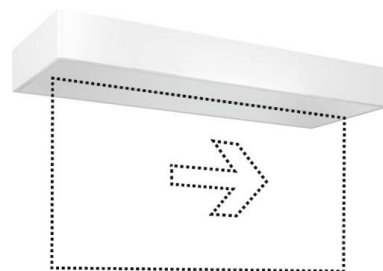

### Technische Informationen

Ballwurfsicher

Montageart

Leuchtmittel

Mit Leuchtmittel

Fassung

Lampenleistung 1.82W

Schaltung

Einbaubreite 115mm

Einbautiefe 66mm

Lichtstrom bei Notbetrieb 35lm

Erkennungsweite 24m

[Emergency luminaire LED Other EN10077371 online kaufen](#)