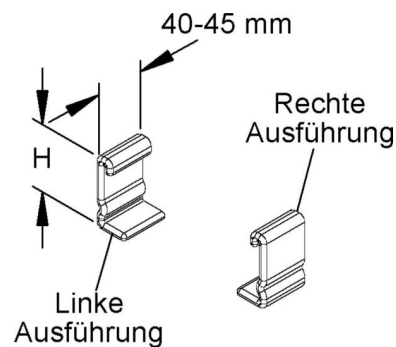

End cap/cover for support/profile rail L-profile End cap 151J8-C

Allgemeine Informationen

Products_Model	ET5402677
EAN	4046847000694
Producer	Rico
Producer-Model	151J8-C
Producer-Typ	151J8-C
min. Order	
Class	Schutzkappe/Abdeckung für Stiel/Profilschiene

Technische Informationen

Geeignet für	
Ausführung	
Abdeckbreite	60mm
Werkstoff	
Farbe	

[End cap/cover for support/profile rail L-profile End cap 151J8-C online kaufen](#)