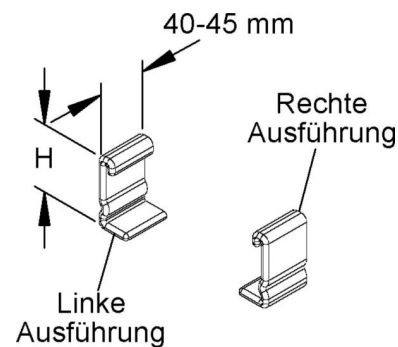

## End cap/cover for support/profile rail L-profile End cap 151J8-C

### Allgemeine Informationen

Products_Model	ET5402677
EAN	4046847000694
Producer	Rico
Producer-Model	151J8-C
Producer-Typ	151J8-C
min. Order	
Class	Schutzkappe/Abdeckung für Stiel/Profilschiene

### Technische Informationen

Geeignet für	
Ausführung	
Abdeckbreite	60mm
Werkstoff	
Farbe	

[End cap/cover for support/profile rail L-profile End cap 151J8-C online kaufen](#)