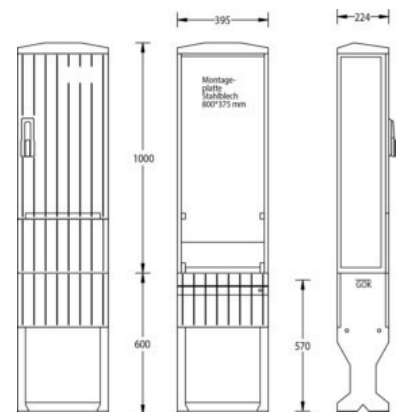

Meter cabinet equipped 6010-0101.11

Allgemeine Informationen

Products_Model	ET5603336
EAN	
Producer	uesa
Producer-Model	6010-0101.11
Producer-Typ	A060-M-1000
min. Order	
Class	Zähler-Komplettschrank

Technische Informationen

[Meter cabinet equipped 6010-0101.11 online kaufen](#)