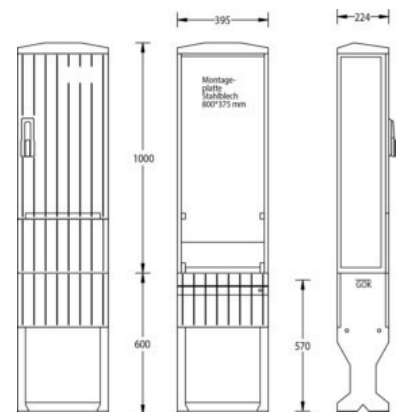

## Meter cabinet equipped 6010-0101.11

### Allgemeine Informationen

Products_Model	ET5603336
EAN	
Producer	uesa
Producer-Model	6010-0101.11
Producer-Typ	A060-M-1000
min. Order	
Class	Zähler-Komplettschrank

### Technische Informationen

[Meter cabinet equipped 6010-0101.11 online kaufen](#)