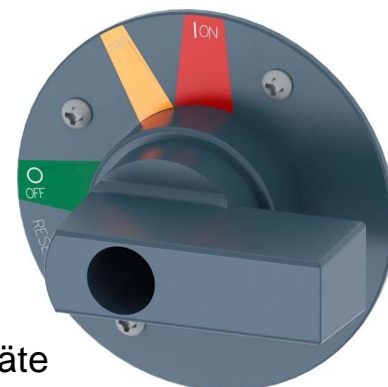

Door coupling handle for switchgear 3VA94870GC01

Allgemeine Informationen

Products_Model	ET3702452
EAN	4042949006466
Producer	Siemens Indus.Sector
Producer-Model	3VA94870GC01
Producer-Typ	3VA9487-0GC01
min. Order	
Class	Handantrieb für Schaltgeräte

Technische Informationen

Mit Achsverlängerung
Abschließbar
Mit Griff rot/gelb

[Door coupling handle for switchgear 3VA94870GC01 online kaufen](#)