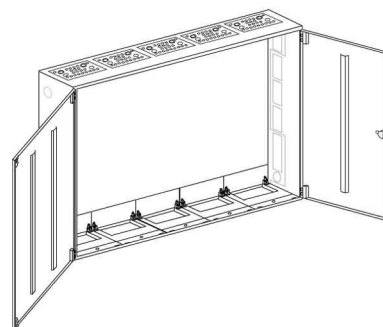

ABN Braun System-Gehäuse S 56

Allgemeine Informationen

Artikelnummer	ET0618527
EAN	4015153000315
Hersteller	ABN Braun
Hersteller-ArtNr	S56
Hersteller-Typ	S 56
Verpackungseinheit	1 Stück
Artikelklasse	Zähler-Leergehäuse

Technische Informationen

Montageart	
Werkstoff	
Schutzart (IP)	
Höhe	950mm
Breite	1300mm
Tiefe	210mm

ABN Braun System-Gehäuse S 56 Montageart Aufputz/Unterputz/teilversenkt, Werkstoff Stahlblech, Schutzart (IP) IP43, Höhe 950mm, Breite 1300mm, Tiefe 210mm, Mit Leitungseinführungsmembrane.