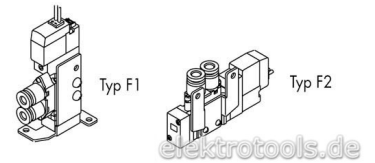

### Technische Informationen

[Magnet valve 00096047 online kaufen](#)