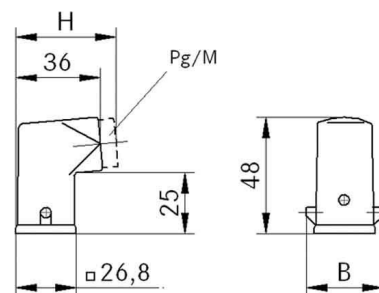

Housing for industrial connectors Rectangular 10427500

Allgemeine Informationen

Products_Model	ET1009064
EAN	4044773608052
Producer	Lapp Zubehör
Producer-Model	10427500
Producer-Typ	H-A 3 MTS 11 KPL.
min. Order	
Class	Gehäuse für Industriesteckverbinder

Technische Informationen

Form

Ausführung des Gehäuses

Anordnung der Kabelzuführung

Mit Kabelverschraubung

Mit Klappdeckel

Werkstoff des Gehäuses

Art der Verriegelung

EMV-Ausführung

[Housing for industrial connectors Rectangular 10427500 online kaufen](#)