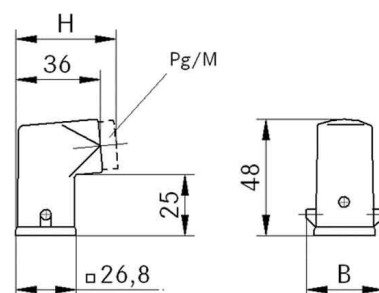

Lapp Zubehör Tüllengehäuse EPIC H-A 3 MTS 11 KPL.

Allgemeine Informationen

Artikelnummer	ET1009064
EAN	4044773608052
Hersteller	Lapp Zubehör
Hersteller-ArtNr	10427500
Hersteller-Typ	H-A 3 MTS 11 KPL.
Verpackungseinheit	10 Stück
Artikelklasse	Gehäuse für Industriesteckverbinder

Technische Informationen

Form

Ausführung des Gehäuses

Anordnung der Kabelzuführung

Mit Kabelverschraubung

Mit Klappdeckel

Werkstoff des Gehäuses

Art der Verriegelung

EMV-Ausführung

Lapp Zubehör Tüllengehäuse EPIC H-A 3 MTS 11 KPL.

Form rechteckig, Ausführung des Gehäuses Steckergehäuse, Anordnung der Kabelzuführung seitlich, Mit Kabelverschraubung, Werkstoff des Gehäuses sonstige, Art der Verriegelung Längsbügel,