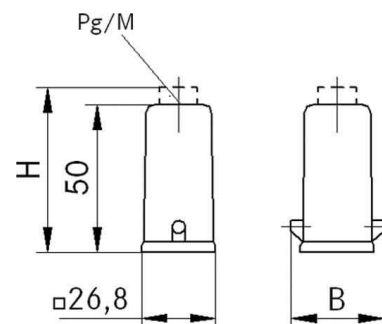

Housing for industrial connectors Rectangular 10426000

Allgemeine Informationen

Products_Model	ET1009062
EAN	4044773072242
Producer	Lapp Zubehör
Producer-Model	10426000
Producer-Typ	H-A 3 TGV 11 N.GEW.
min. Order	
Class	Gehäuse für Industriesteckverbinder

Technische Informationen

Form

Ausführung des Gehäuses

Anordnung der Kabelzuführung

Mit Kabelverschraubung

Mit Klappdeckel

Werkstoff des Gehäuses

Art der Verriegelung

EMV-Ausführung

[Housing for industrial connectors Rectangular 10426000 online kaufen](#)