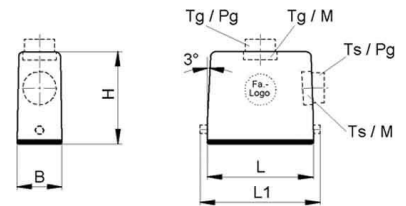

Lapp Zubehör Tüllengehäuse EPIC H-A 16 TS 16 ZW

Allgemeine Informationen

Artikelnummer	ET1009058
EAN	4044773071214
Hersteller	Lapp Zubehör
Hersteller-ArtNr	10564000
Hersteller-Typ	H-A 16 TS 16 ZW
Verpackungseinheit	5 Stück
Artikelklasse	Gehäuse für Industriesteckverbinder

Technische Informationen

Form

Ausführung des Gehäuses

Anordnung der Kabelzuführung

Mit Kabelverschraubung

Mit Klappdeckel

Werkstoff des Gehäuses

Art der Verriegelung

EMV-Ausführung

Lapp Zubehör Tüllengehäuse EPIC H-A 16 TS 16 ZW Form rechteckig, Ausführung des Gehäuses Steckergehäuse, Anordnung der Kabelzuführung seitlich, Werkstoff des Gehäuses Aluminium, Art der Verriegelung Längsbügel,