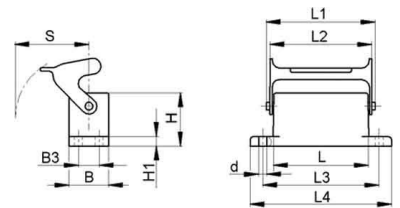

Housing for industrial connectors Rectangular 10462000

Allgemeine Informationen

Products_Model	ET1009057
EAN	4044773071542
Producer	Lapp Zubehör
Producer-Model	10462000
Producer-Typ	H-A 16 AG
min. Order	
Class	Gehäuse für Industriesteckverbinder

Technische Informationen

Form

Ausführung des Gehäuses

Mit Kabelverschraubung

Mit Klappdeckel

Werkstoff des Gehäuses

Art der Verriegelung

EMV-Ausführung